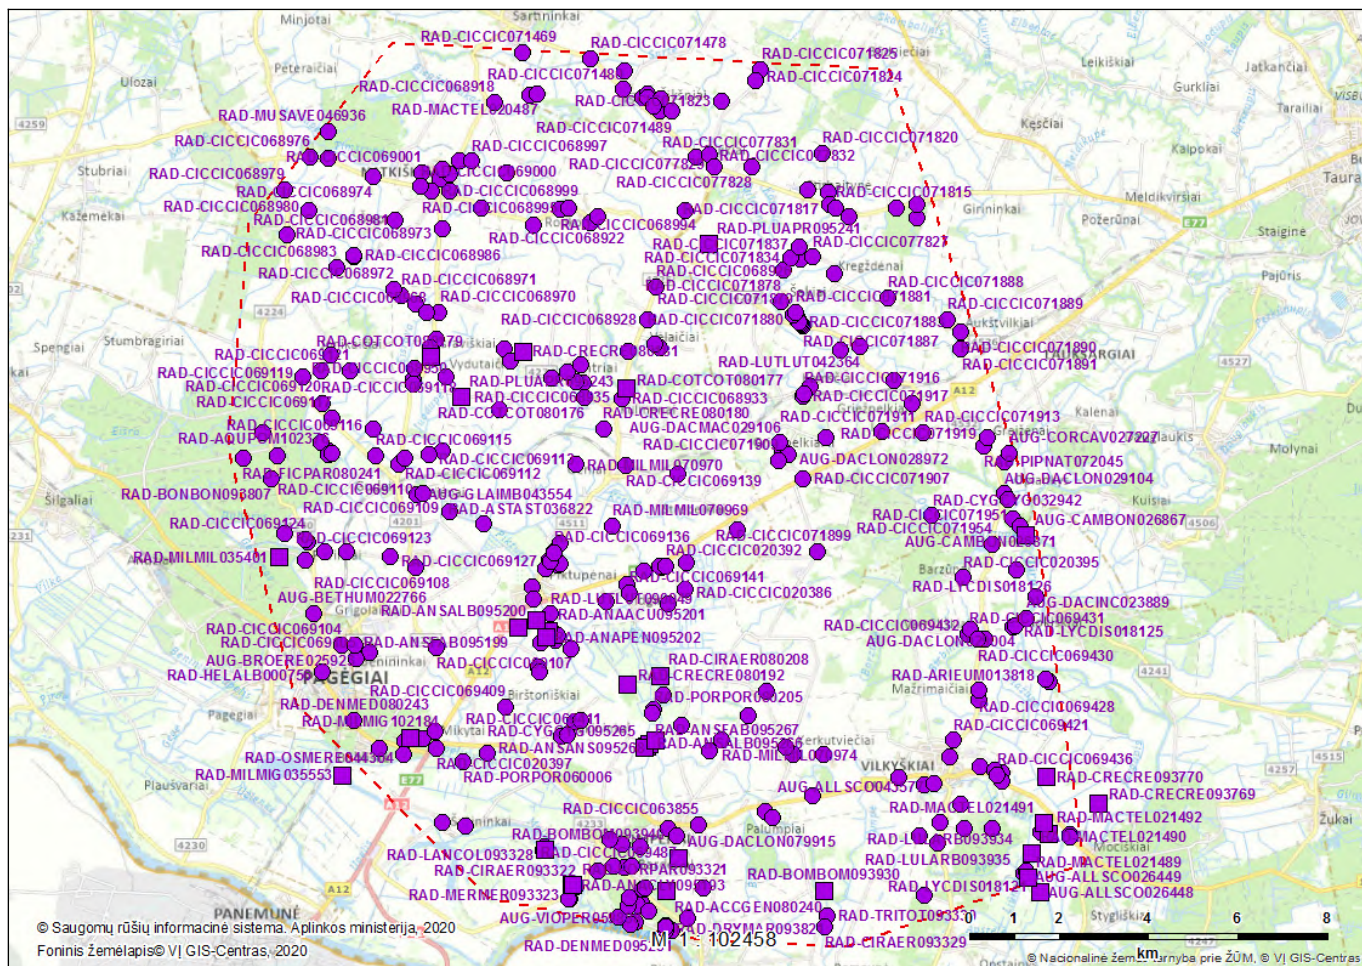

Prašyta teritorija: Laisvai pažymėta teritorija

Prašytos rėšys: Visos rėšys

Išraš suformavo: *Saugomų teritorijų informacinė sistema*

Išraš pateikiama situacija iki: 2020-07-17

DĖMESIO! Išrašė esančius duomenis, kuriuose yra tikslios saugomų gyvūnų, augalų ir gyvūnų rėšės radaviečių ar augaviečių koordinatės, galima naudoti tik nurodytais tikslais, neatskleisti jokiems asmenims, jei tai galėtų sukelti grėsmę saugomų teritorijų išlikimui.

Kitose puslapiuose pateikiami detalūs prašytoje teritorijoje aptinkamų saugomų teritorijų radaviečių ar augaviečių bei jų stebėjimo duomenys:

Išrašo santrauka

Prašyta teritorija: Laisvai pažymėta teritorija

Prašytos rėšys: Visos rėšys

Teritorijoje aptinkam prašyt saugomųjų teritorijų radaviečių ir augaviečių apžvalginis žemėlapis:

Išrašė pateikiam teritorijoje aptinkam prašyt saugomųjų teritorijų radaviečių ir augaviečių sąrašas: